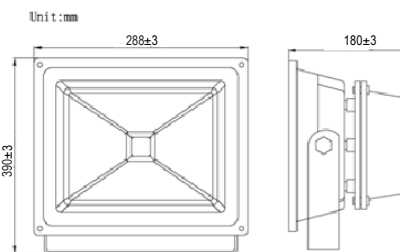

#### Materials

- Heavy duty aluminum

288(L) X 390(W) X 180(D)