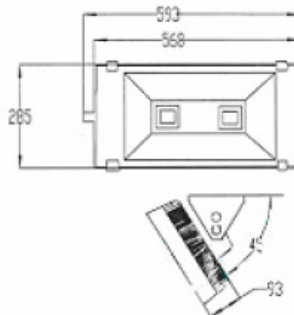

600(L) X 590(W) X 220(D) mm

BONJOUR ODYSSEY PTE LTD

135 Joo Seng Road, PM Industrial Building, #03-01, Singapore 368363

Tel: 65-64874568, Fax: 65-64876598

Email: Sales@Bonjour-Odyssey.com.sg

URL: www.bonjour-odyssey.com.sg